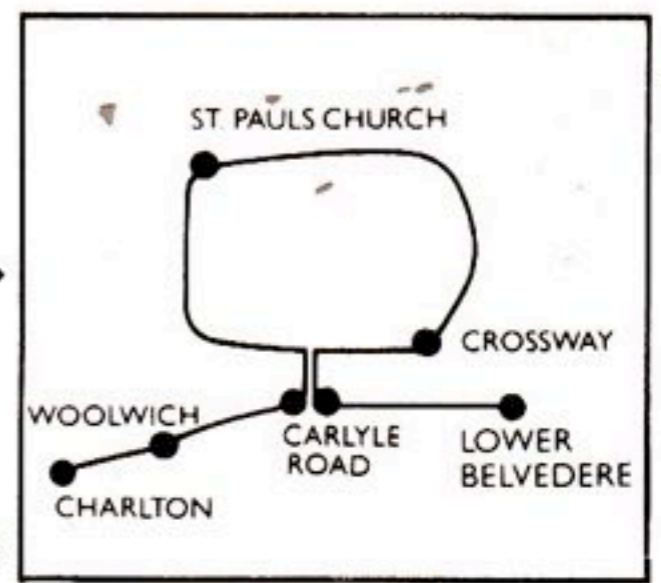

198

MONDAYS – FRIDAYS
No evening service.

Please have your fare ready to **PAY THE DRIVER**

Shopping hours only

Mondays to Fridays

Lower Belvedere Crabtree Manor Way	0630	0700	0726	0759	0829	0859	0930	1005	1040	1110	1140	1210	1237	1306	1336	1408
Thamesmead Alsike Road	0638	0708	0734	0807	0837	0907	0938	1013	1048	1118	1148	1218	1245	1314	1344	1416
Harrow Manor Way Yarnton Way	0641	0711	0737	0810	0840	0910	0940	1015	1050	1120	1150	1220	1247	1316	1346	1418
Carlyle Road Boiler House	0643	0713	0739	0812	0842	0912	0942	1017	1052	1122	1152	1222	1249	1318	1348	1420
Thamesmead St. Pauls Church (X)	0648	0718	0744	0817	0847	0917	0947	1022	1057	1127	1157	1227	1254	1323	1353	1425
Carlyle Road Boiler House	0651	0721	0748	0821	0851	0921	0950	1025	1100	1130	1200	1230	1257	1326	1356	1428
Woolwich Industrial Estate	0655	0725	0752	0825	0855	0925	0954	1029	1104	1134	1204	1234	1301	1330	1400	1432
Plumstead Station	0634	0700	0730	0752	0757	0830	0900	0930	0959	1034	1109	1139	1209	1239	1306	1337
Woolwich Beresford Square	0637	0703	0737	0759	0804	0837	0907	0935	1004	1039	1114	1144	1214	1244	1311	1340
Woolwich Beresford Street	0638	0704	0738	0800												
Charlton Anchor & Hope Lane				0815	0848	0918	0944	1013	1048	1123	1153	1223	1253	1320	1349	1419
Charlton Asda				0817	0850	0920	0946	1015	1050	1125	1155	1225	1255	1322	1351	1421
Lower Belvedere Crabtree Manor Way	1440	1510	1544	1610	1640	1713	1740	1810	1840	1857	1921	1950	2020	2052	2121	2151
Thamesmead Alsike Road	1448	1518	1551	1617	1647	1720	1747	1817	1847	1904	1928	1957	2027	2059	2128	2158
Harrow Manor Way Yarnton Way	1450	1520	1553	1619	1649	1722	1749	1819	1849	1906	1930	1959	2029	2101	2130	2200
Carlyle Road Boiler House	1452	1522	1556	1622	1652	1725	1752	1822	1851	1908	1932	2001	2031	2103	2132	2202
Thamesmead St. Pauls Church (X)	1457	1527	1602	1628	1658	1731	1758	1828	1856	1913	1937	2006	2036	2108	2137	2207
Carlyle Road Boiler House	1500	1530	1605	1631	1701	1734	1801	1831	1859	1916	1940	2009	2039	2111	2140	2210
Woolwich Industrial Estate	1504	1534	1610	1636	1706	1739	1806	1836	1903	1920	1944	2013	2043	2115	2144	2214
Plumstead Station	1509	1539	1615	1641	1711	1744	1811	1841	1908	1925a	1948	2017	2047	2119a	2148a	2218a
Woolwich Beresford Square	1514	1543	1619	1645	1715	1748	1815	1844	1911		1951	2020	2050			
Charlton Anchor & Hope Lane	1523	1553	1629	1655	1725	1758	1825	1853	1920		1959	2028	2058			
Charlton Asda	1525	1555	1631	1657	1727	1800	1827	1855	1922		2001	2030	2100			