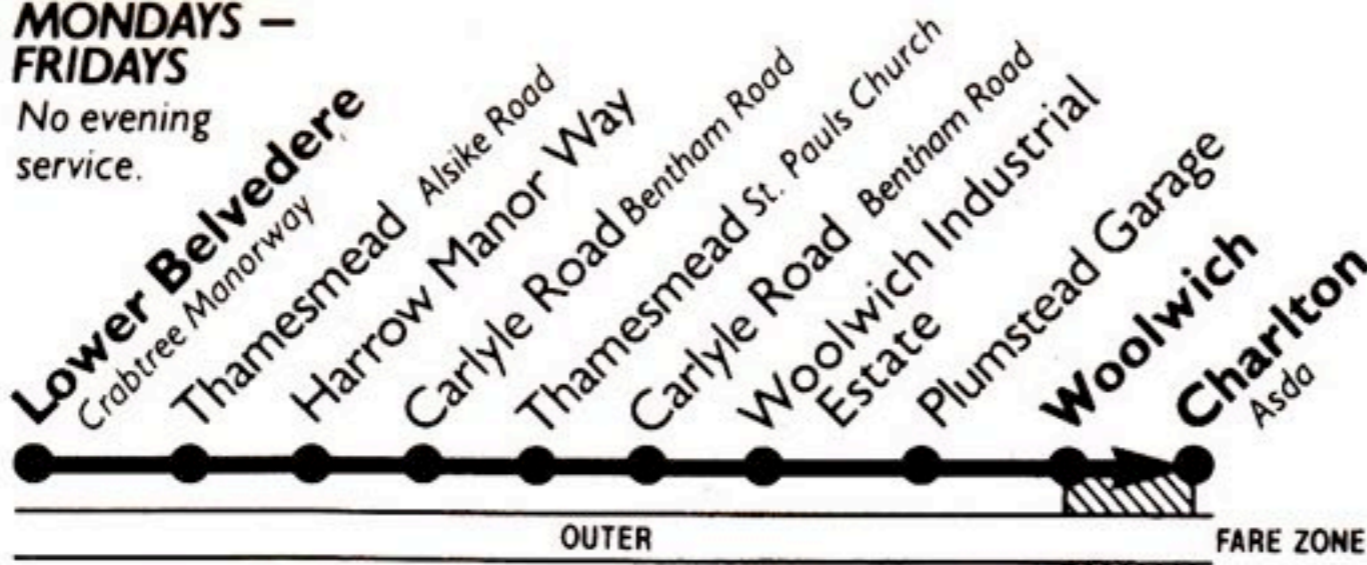

198

MONDAYS – FRIDAYS
No evening service.

Please have your fare ready to **PAY THE DRIVER**

Shopping hours only

Mondays to Fridays

Lower Belvedere Crabtree Manor Way	0630	0700	0726	0759	0829	0859	0930	1005	1040	1110	1140	1210	1237	1306	1336	1408
Thamesmead Alsike Road	0638	0708	0734	0807	0837	0907	0938	1013	1048	1118	1148	1218	1245	1314	1344	1416
Harrow Manor Way Yarnton Way	0641	0711	0737	0810	0840	0910	0940	1015	1050	1120	1150	1220	1247	1316	1346	1418
Carlyle Road Boiler House	0643	0713	0739	0812	0842	0912	0942	1017	1052	1122	1152	1222	1249	1318	1348	1420
Thamesmead St. Pauls Church (X)	0648	0718	0744	0817	0847	0917	0947	1022	1057	1127	1157	1227	1254	1323	1353	1425
Carlyle Road Boiler House	0651	0721	0748	0821	0851	0921	0950	1025	1100	1130	1200	1230	1257	1326	1356	1428
Woolwich Industrial Estate	0655	0725	0752	0825	0855	0925	0954	1029	1104	1134	1204	1234	1301	1330	1400	1432
Plumstead Station	0634	0700	0730	0752	0757	0830	0900	0930	0959	1034	1109	1139	1209	1239	1306	1337
Woolwich Beresford Square	0637	0703	0737	0759	0804	0837	0907	0935	1004	1039	1114	1144	1214	1244	1311	1340
Woolwich Beresford Street	0638	0704	0738	0800												
Charlton Anchor & Hope Lane				0815	0848	0918	0944	1013	1048	1123	1153	1223	1253	1320	1349	1419
Charlton Asda				0817	0850	0920	0946	1015	1050	1125	1155	1225	1255	1322	1351	1421
Lower Belvedere Crabtree Manor Way	1440	1510	1544	1610	1640	1713	1740	1810	1840	1857	1921	1950	2020	2052	2121	2151
Thamesmead Alsike Road	1448	1518	1551	1617	1647	1720	1747	1817	1847	1904	1928	1957	2027	2059	2128	2158
Harrow Manor Way Yarnton Way	1450	1520	1553	1619	1649	1722	1749	1819	1849	1906	1930	1959	2029	2101	2130	2200
Carlyle Road Boiler House	1452	1522	1556	1622	1652	1725	1752	1822	1851	1908	1932	2001	2031	2103	2132	2202
Thamesmead St. Pauls Church (X)	1457	1527	1602	1628	1658	1731	1758	1828	1856	1913	1937	2006	2036	2108	2137	2207
Carlyle Road Boiler House	1500	1530	1605	1631	1701	1734	1801	1831	1859	1916	1940	2009	2039	2111	2140	2210
Woolwich Industrial Estate	1504	1534	1610	1636	1706	1739	1806	1836	1903	1920	1944	2013	2043	2115	2144	2214
Plumstead Station	1509	1539	1615	1641	1711	1744	1811	1841	1908	1925a	1948	2017	2047	2119a	2148a	2218a
Woolwich Beresford Square	1514	1543	1619	1645	1715	1748	1815	1844	1911		1951	2020	2050			
Charlton Anchor & Hope Lane	1523	1553	1629	1655	1725	1758	1825	1853	1920		1959	2028	2058			
Charlton Asda	1525	1555	1631	1657	1727	1800	1827	1855	1922		2001	2030	2100			