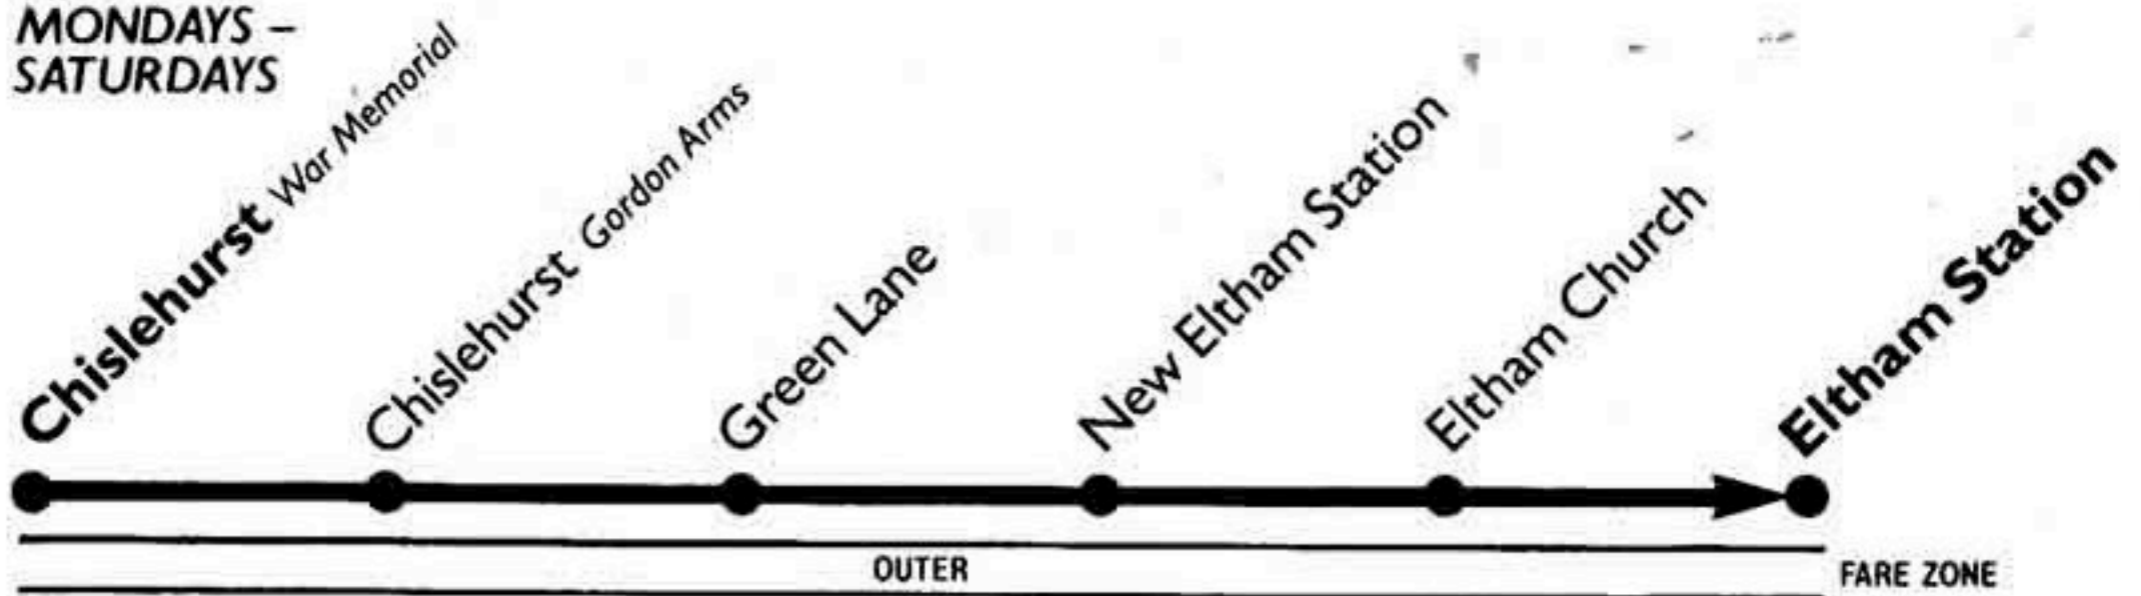

6/B**MONDAYS - SATURDAYS**

Please
have your
fare
ready to
**PAY THE
DRIVER**

**Mondays to Fridays**

Chislehurst War Memorial (X)	0600	0630	0700	0730	0800	0832	0902	0932	1011	1041	1111	1141	1211	1241	1311	1341	1411	1441
Chislehurst Belmont Parade	0603	0633	0705	0735	0805	0837	0907	0937	1015	1045	1115	1145	1215	1245	1315	1345	1415	1445
New Eltham Station	0610	0640	0713	0743	0814	0846	0916	0946	1023	1053	1123	1153	1223	1253	1323	1353	1423	1453
Eltham Church	0615	0645	0722	0752	0823	0855	0925	0955	1030	1100	1130	1200	1230	1300	1330	1400	1430	1500
Eltham Station	0618	0648	0725	0755	0826	0858	0928	0958	1033	1103	1133	1203	1233	1303	1333	1403	1433	1503