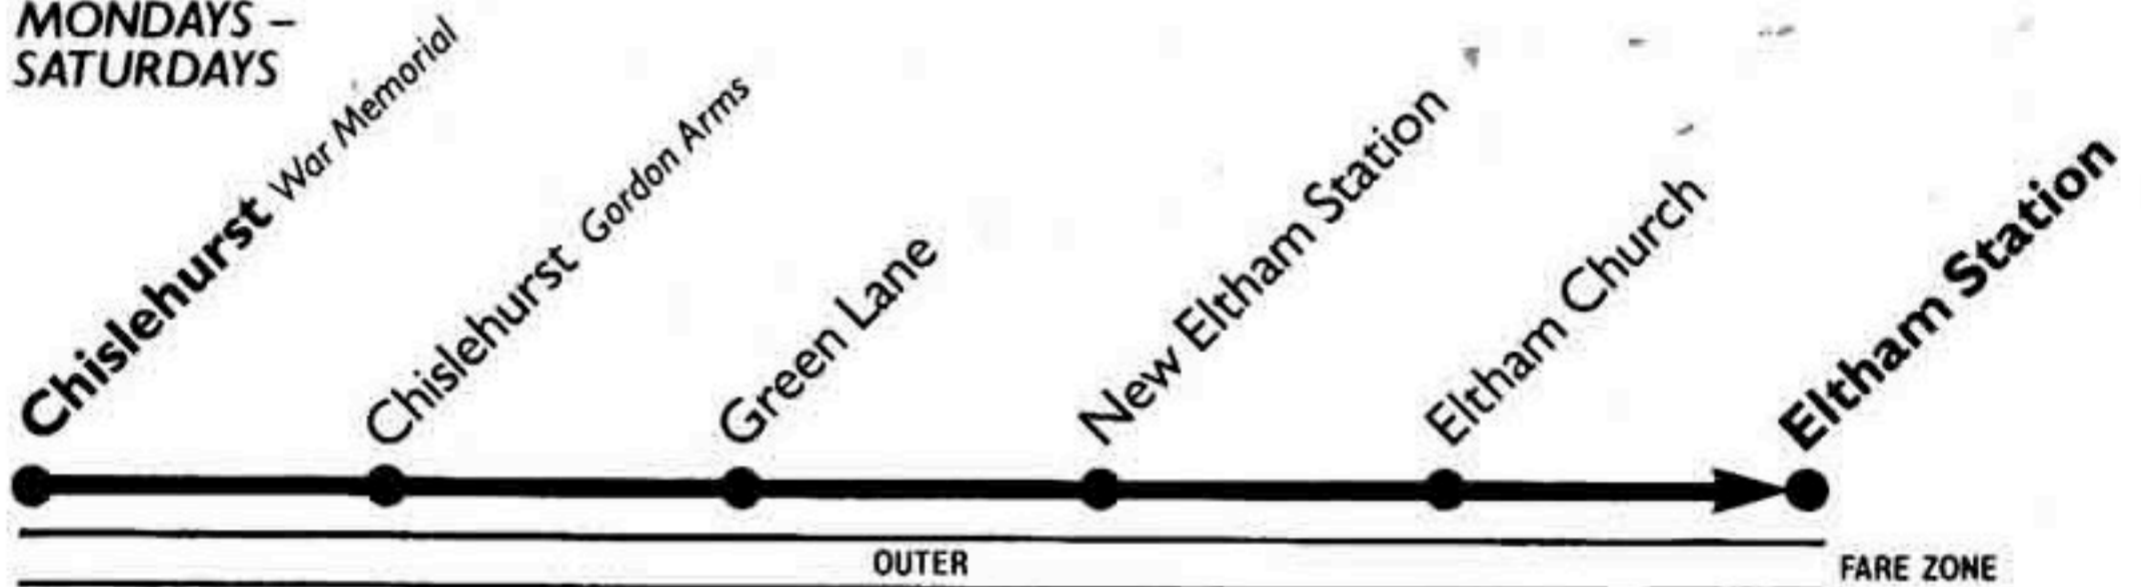

Mondays to Fridays

Chislehurst War Memorial (X)	0600	0630	0700	0730	0800	0832	0902	0932	1011	1041	1111	1141	1211	1241	1311	1341	1411	1441
Chislehurst Belmont Parade	0603	0633	0705	0735	0805	0837	0907	0937	1015	1045	1115	1145	1215	1245	1315	1345	1415	1445
New Eltham Station	0610	0640	0713	0743	0814	0846	0916	0946	1023	1053	1123	1153	1223	1253	1323	1353	1423	1453
Eltham Church	0615	0645	0722	0752	0823	0855	0925	0955	1030	1100	1130	1200	1230	1300	1330	1400	1430	1500
Eltham Station	0618	0648	0725	0755	0826	0858	0928	0958	1033	1103	1133	1203	1233	1303	1333	1403	1433	1503

Chislehurst War Memorial (X)	1511	1531	1601	1631	1701	1731	1801	1831	1909	1943	2013	2043	2113	2143	2213	2243	2313
Chislehurst Belmont Parade	1515	1536	1606	1636	1706	1736	1806	1836	1913	1946	2016	2046	2116	2146	2216	2246	2316
New Eltham Station	1523	1545	1615	1645	1715	1745	1815	1845	1921	1953	2023	2053	2123	2153	2223	2253	2323
Eltham Church	1530	1552	1622	1652	1722	1752	1822	1852	1928	1958	2028	2058	2128	2158	2228	2258	2328
Eltham Station	1533	1555	1625	1655	1725	1755	1825	1855	1931	2001	2031	2101	2131	2201	2231	2301	2331

Saturdays

Chislehurst War Memorial (X)	0643	0713	0743	0813	0843	0913	0943	1011	1041	1111	1141	1211	1241	1311	1341	1411	1441	1511
Chislehurst Belmont Parade	0646	0716	0746	0816	0846	0916	0946	1015	1045	1115	1145	1215	1245	1315	1345	1415	1445	1515
New Eltham Station	0653	0723	0753	0823	0853	0924	0954	1024	1054	1124	1154	1224	1254	1324	1354	1424	1454	1524
Eltham Church	0658	0728	0758	0828	0858	0931	1001	1032	1102	1132	1202	1232	1302	1332	1402	1432	1502	1532
Eltham Station	0701	0731	0801	0831	0901	0934	1004	1035	1105	1135	1205	1235	1305	1335	1405	1435	1505	1535

Chislehurst War Memorial (X)	1541	1611	1641	1711	1741	1813	1843	1913	1943	2013	2043	2113	2143	2213	2243	2313
Chislehurst Belmont Parade	1545	1615	1645	1715	1745	1816	1846	1916	1946	2016	2046	2116	2146	2216	2246	2316
New Eltham Station	1554	1624	1654	1724	1754	1823	1853	1923	1953	2023	2053	2123	2153	2223	2253	2323
Eltham Church	1602	1632	1702	1732	1802	1828	1858	1928	1958	2028	2058	2128	2158	2228	2258	2328
Eltham Station	1605	1635	1705	1735	1805	1831	1901	1931	2001	2031	2101	2131	2201	2231	2301	2331

No service on Sundays or Public Holidays

F - Starts from Eltham Station via Sidcup (Bus 228).
X - Chislehurst War Memorial/Centre Common Road.

16.8.86

Chislehurst Belmont Parade	1601	1631	1701	1731	1801	1831	1859	1929	1958	2028	2058	2128	2158	2228	2258	2328	2358
Chislehurst War Memorial	1606	1636	1706	1736	1806	1836	1902	1932	2000	2030	2100	2130	2200	2230	2300	2330	2400
	C	C	C	C	C	C											

Saturdays