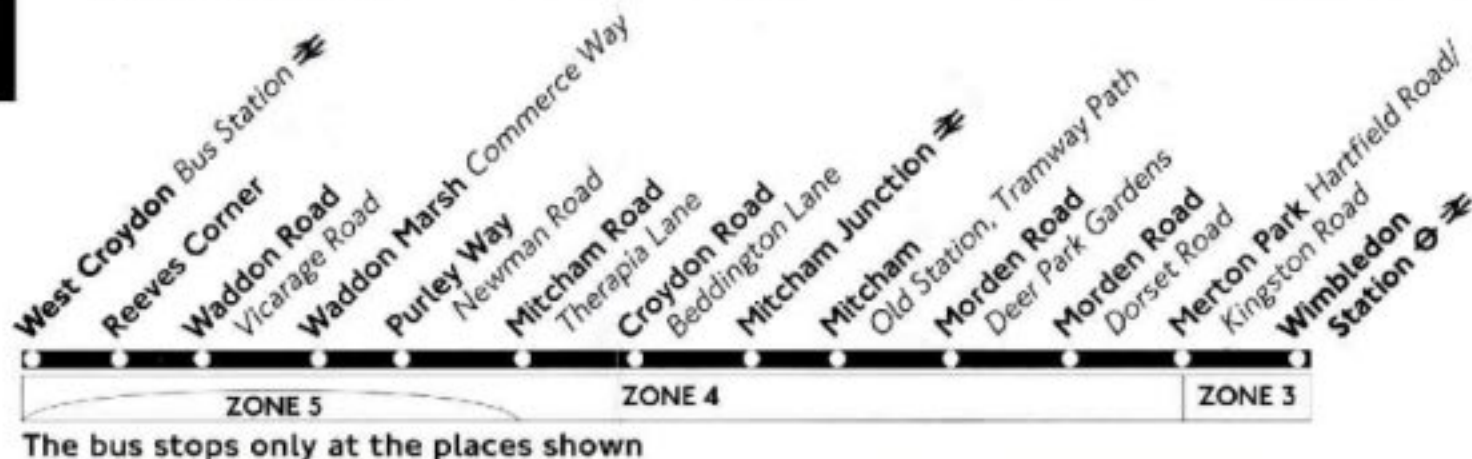

No service on Sundays or Public Holidays

SD - Schooldays only.

TL1

Tramlink

West Croydon - Mitcham - Wimbledon

Limited stop
Mondays to
Saturdays
except evenings

Mondays to Fridays

	SD																	
West Croydon Bus Station	0555	0625	0700	0719	0725	0749	0819	0855	0925	0955	25	55	1425	1455	1525	1555		
Reeves Corner	0557	0627	0702	0721	0727	0752	0822	0858	0928	0958	28	58	1428	1458	1528	1558		
Waddon Road Vicarage Road	0600	0630	0705	0724	0730	0756	0826	0902	0932	1002	32	02	1432	1502	1532	1602		
Waddon Marsh Commerce Way	0603	0633	0708	0727	0733	0800	0830	0906	0935	1005	Then	35	05	1435	1505	1536	1606	
Purley Way Newman Road	0605	0635	0710	0729	0735	0802	0832	0908	0937	1007	every	37	07	1437	1507	1538	1608	
Mitcham Road Therapia Lane	0608	0638	0713	0732	0738	0805	0835	0911	0940	1010	30 minutes,	40	10	1440	1510	1541	1611	
Croydon Road Beddington Lane	0611	0641	0716	0735	0741	0809	0839	0915	0943	1013	at these	43	13	until	1443	1513	1545	1615
Mitcham Junction Station	0616	0646	0721	0740	0746	0817	0847	0920	0948	1018	minutes	48	18	1448	1518	1551	1621	
Mitcham Old Station, Tramway Path	0624	0654	0729	0748	0757	0828	0858	0930	0958	1028	past the	58	28	1458	1528	1601	1631	
Morden Road Deer Park Gardens	0626	0656	0731	0750	0759	0830	0900	0932	1000	1030	hour	00	30	1500	1530	1603	1633	
Morden Road Dorset Road	0630	0700	0735	0755	0804	0835	0905	0936	1004	1034	04	34	1504	1535	1608	1638		
Merton Park Hartfield Rd/Kingston Rd	0633	0703	0738	0800	0809	0840	0910	0940	1008	1038	08	38	1508	1539	1612	1642		
Wimbledon Station	0636	0706	0741	0803	0812	0843	0913	0943	1011	1041	11	41	1511	1542	1615	1645		
West Croydon Bus Station	1625	1655	1725	1755	1825	1900												
Reeves Corner	1628	1658	1728	1758	1828	1902												
Waddon Road Vicarage Road	1632	1702	1732	1802	1832	1905												
Waddon Marsh Commerce Way	1636	1706	1736	1806	1835	1908												
Purley Way Newman Road	1638	1708	1738	1808	1837	1910												
Mitcham Road Therapia Lane	1641	1711	1741	1811	1840	1913												
Croydon Road Beddington Lane	1645	1715	1745	1815	1843	1916												
Mitcham Junction Station	1651	1721	1751	1821	1848	1921												
Mitcham Old Station, Tramway Path	1701	1731	1801	1831	1856	1929												
Morden Road Deer Park Gardens	1703	1733	1803	1833	1858	1931												
Morden Road Dorset Road	1708	1738	1808	1837	1902	1935												
Merton Park Hartfield Rd/Kingston Rd	1712	1742	1812	1840	1905	1938												
Wimbledon Station	1715	1745	1815	1843	1908	1941												