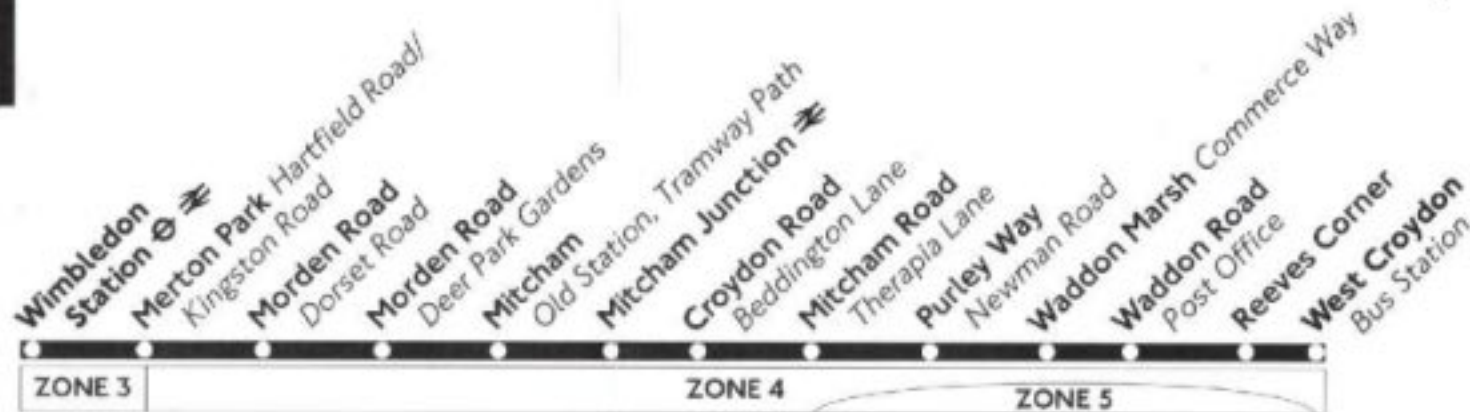

TL1

Tramlink

Wimbledon - Mitcham - West Croydon

Limited stop
Mondays to
Saturdays
except evenings

The bus stops only at the places shown

Mondays to Fridays

	SD																	
Wimbledon Station	0620	0650	0720	0739	0750	0820	0850	0920	0950		20	50	1320	1350	1420	1450	1520	
Merton Park	0622	0652	0722	0741	0752	0822	0852	0922	0952		22	52	1322	1352	1422	1452	1522	
Morden Road	0625	0655	0725	0744	0756	0826	0856	0926	0956		26	56	1326	1356	1426	1457	1527	
Morden Road	0629	0659	0729	0748	0800	0830	0900	0930	1000	Then	30	00	1330	1400	1431	1502	1532	
Mitcham	0631	0701	0731	0750	0802	0832	0902	0932	1002	every	32	02	1332	1402	1434	1505	1535	
Mitcham Junction	0639	0709	0739	0801	0813	0843	0913	0942	1012	30 minutes,	42	12	1342	1412	1444	1515	1545	
Croydon Road	0643	0713	0745	0807	0819	0849	0918	0947	1017	at these	47	17	until	1347	1417	1451	1522	1552
Mitcham Road	0646	0716	0749	0811	0823	0853	0921	0950	1020	minutes	50	20	1350	1420	1456	1527	1557	
Purley Way	0648	0718	0752	0814	0826	0856	0924	0953	1023	past the	53	23	1353	1423	1459	1530	1600	
Waddon Marsh	0649	0719	0754	0816	0828	0858	0925	0954	1024	hour	54	24	1354	1424	1501	1532	1602	
Waddon Road	0652	0723	0758	0820	0832	0902	0929	0958	1028		58	28	1358	1428	1505	1536	1606	
Reeves Corner	0654	0725	0800	0822	0834	0904	0932	1001	1031		01	31	1401	1431	1508	1539	1609	
West Croydon	0657	0728	0803	0825	0837	0907	0935	1004	1034		04	34	1404	1434	1511	1542	1612	